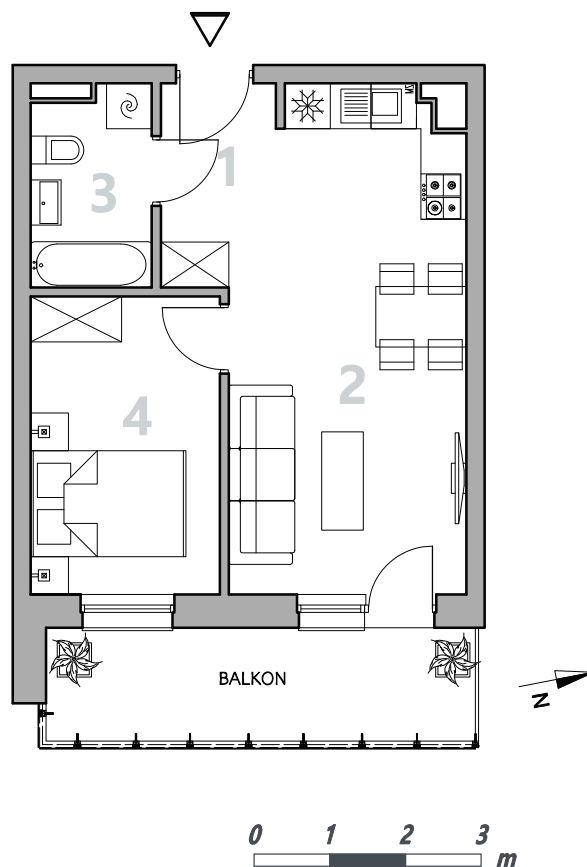

Numer lokalu

29

Poziom

II Piętro

Powierzchnia pomieszczeń

37,18m²

Powierzchnia deweloperska

38,36m²

ŻEMOJTELA

BYDGOSZCZ

NR	POMIESZCZENIE	POWIERZCHNIA
1.	Przedpokój	4,10 m ²
2.	Pokój z aneksem kuchennym	19,13 m ²
3.	Łazienka	4,10 m ²
4.	Pokój	9,85 m ²

Powierzchnia pomieszczeń **37,18 m²**

LOKALIZACJA MIESZKANIA