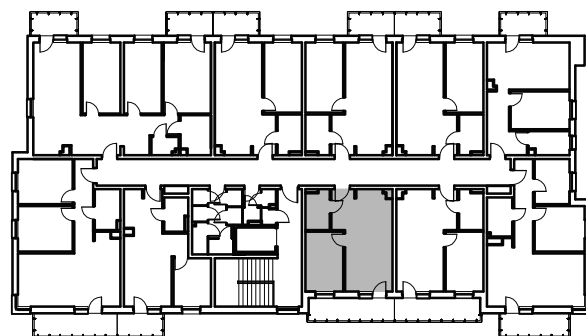

Numer lokalu

29

Poziom

II Piętro

Powierzchnia pomieszczeń

37,18m²

Powierzchnia deweloperska

38,36m²

ŻEMOJTELA

BYDGOSZCZ

NR	POMIESZCZENIE	POWIERZCHNIA
1.	Przedpokój	4,10 m ²
2.	Pokój z aneksem kuchennym	19,13 m ²
3.	Łazienka	4,10 m ²
4.	Pokój	9,85 m ²

Powierzchnia pomieszczeń **37,18 m²**

LOKALIZACJA MIESZKANIA