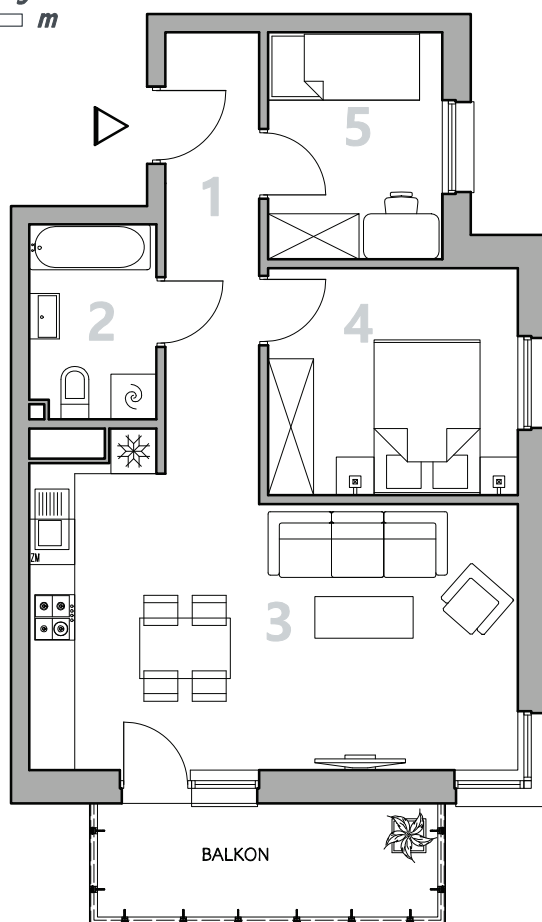

Numer lokalu

27

Poziom

II Piętro

Powierzchnia pomieszczeń

52,79m²

Powierzchnia deweloperska

54,72m²

ŻEMOJTELA

BYDGOSZCZ

NR POMIESZCZENIE POWIERZCHNIA

1.	Korytarz	7,24 m ²
2.	Łazienka	4,27 m ²
3.	Pokój z aneksem kuchennym	24,48 m ²
4.	Pokój	9,90 m ²
5.	Pokój	6,90 m ²

Powierzchnia pomieszczeń

52,79 m²

LOKALIZACJA MIESZKANIA