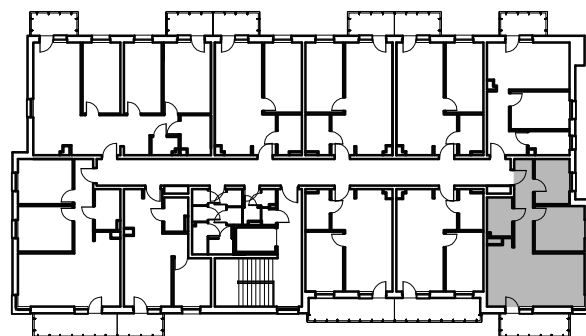

Numer lokalu

27

Poziom

II Piętro

Powierzchnia pomieszczeń

52,79m²

Powierzchnia deweloperska

54,72m²

ŻEMOJTELA

BYDGOSZCZ

NR POMIESZCZENIE POWIERZCHNIA

1.	Korytarz	7,24 m ²
2.	Łazienka	4,27 m ²
3.	Pokój z aneksem kuchennym	24,48 m ²
4.	Pokój	9,90 m ²
5.	Pokój	6,90 m ²

Powierzchnia pomieszczeń

52,79 m²

LOKALIZACJA MIESZKANIA