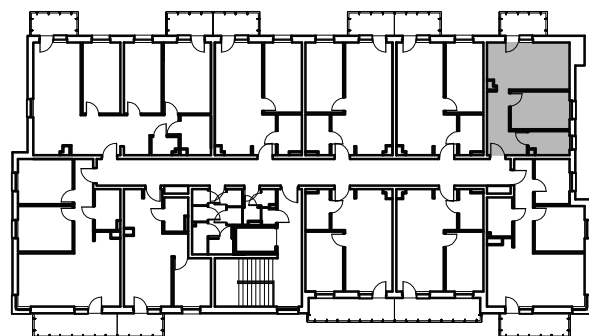

Numer lokalu

26

Poziom

II Piętro

Powierzchnia pomieszczeń

38,63m²

Powierzchnia deweloperska

40,10m²

ŻEMOJTELA

BYDGOSZCZ

NR	POMIESZCZENIE	POWIERZCHNIA
1.	Korytarz	8,02 m ²
2.	Łazienka	4,11 m ²
3.	Pokój	9,73 m ²
4.	Pokój z aneksem kuchennym	16,77 m ²

Powierzchnia pomieszczeń

38,63 m²

LOKALIZACJA MIESZKANIA