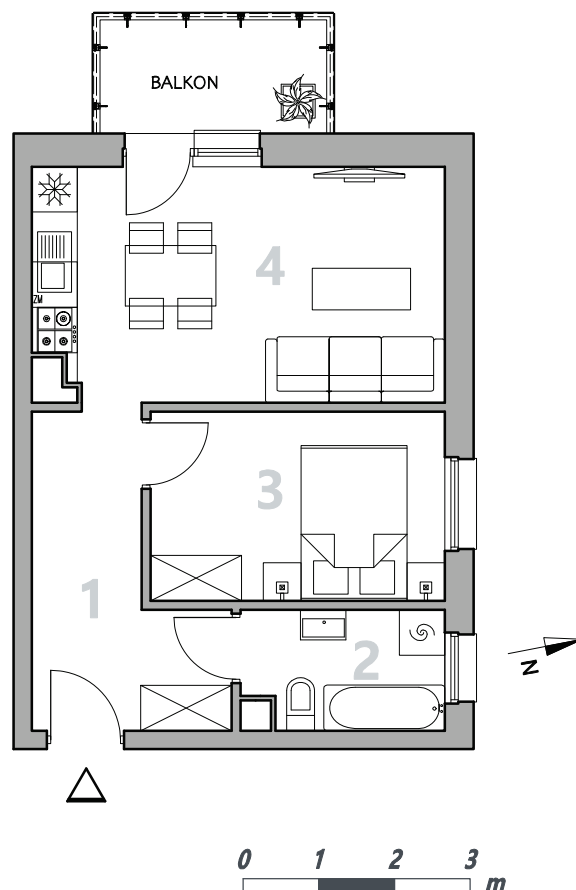

Numer lokalu

26

Poziom

II Piętro

Powierzchnia pomieszczeń

38,63m²

Powierzchnia deweloperska

40,10m²

ŻEMOJTELA

BYDGOSZCZ

NR	POMIESZCZENIE	POWIERZCHNIA
1.	Korytarz	8,02 m ²
2.	Łazienka	4,11 m ²
3.	Pokój	9,73 m ²
4.	Pokój z aneksem kuchennym	16,77 m ²

Powierzchnia pomieszczeń

38,63 m²

LOKALIZACJA MIESZKANIA