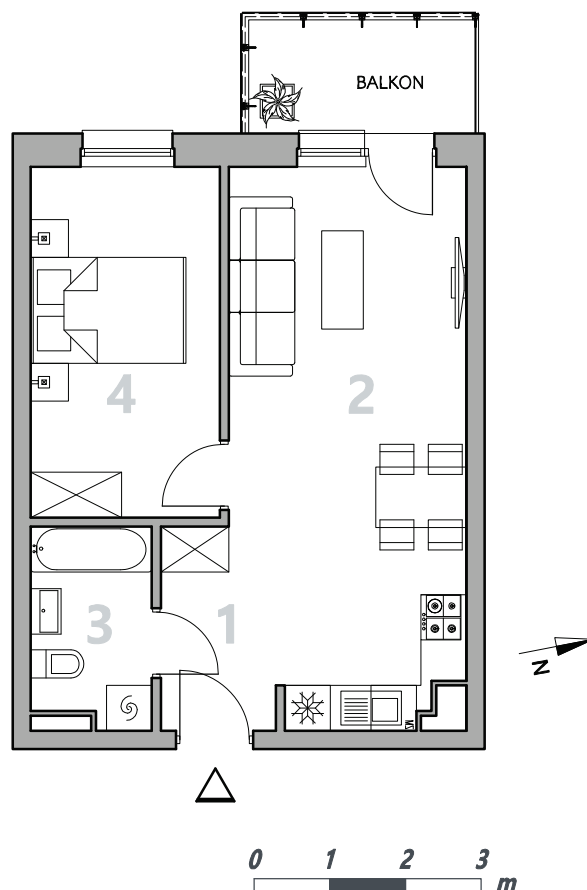

Numer lokalu

24

Poziom

II Piętro

Powierzchnia pomieszczeń

41,13m²

Powierzchnia deweloperska

42,39m²

ŻEMOJTELA

BYDGOSZCZ

NR POMIESZCZENIE POWIERZCHNIA

1.	Przedpokój	4,10 m ²
2.	Pokój z aneksem kuchennym	21,33 m ²
3.	Łazienka	4,10 m ²
4.	Pokój	11,60 m ²

Powierzchnia pomieszczeń

41,13 m²

LOKALIZACJA MIESZKANIA