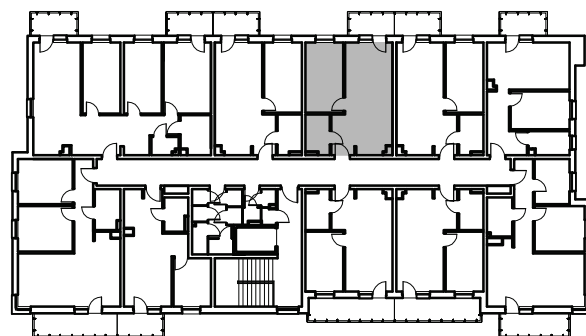

Numer lokalu

24

Poziom

II Piętro

Powierzchnia pomieszczeń

41,13m²

Powierzchnia deweloperska

42,39m²

ŻEMOJTELA

BYDGOSZCZ

NR POMIESZCZENIE POWIERZCHNIA

1.	Przedpokój	4,10 m ²
2.	Pokój z aneksem kuchennym	21,33 m ²
3.	Łazienka	4,10 m ²
4.	Pokój	11,60 m ²

Powierzchnia pomieszczeń

41,13 m²

LOKALIZACJA MIESZKANIA