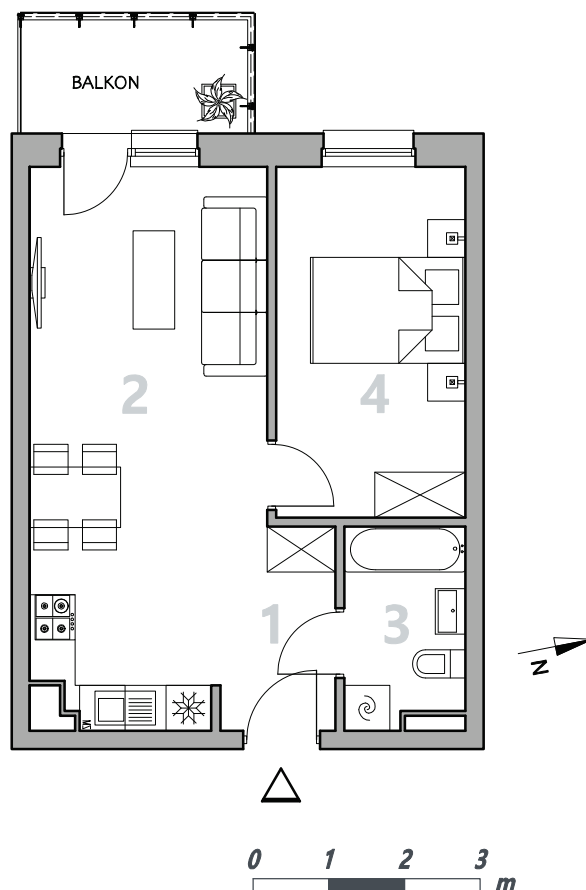

Numer lokalu

23

Poziom

II Piętro

Powierzchnia pomieszczeń

41,13m²

Powierzchnia deweloperska

42,39m²

ŻEMOJTELA

BYDGOSZCZ

NR	POMIESZCZENIE	POWIERZCHNIA
----	---------------	--------------

1.	Przedpokój	4,10 m ²
2.	Pokój z aneksem kuchennym	21,33 m ²
3.	Łazienka	4,10 m ²
4.	Pokój	11,60 m ²

Powierzchnia pomieszczeń **41,13 m²**