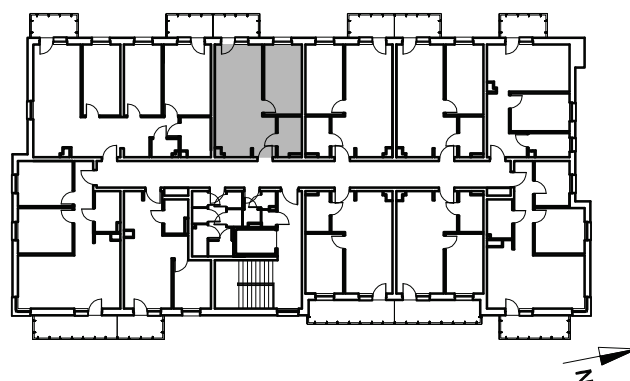

LOKALIZACJA MIESZKANIA

Przedsiębiorstwo Budowlane PBR S.A.

ul. 22 Stycznia 53, 89-300 Wyrzysk

e-mail: sprzedaz@pbrwyrzysk.pl

Biuro sprzedaży

BYDGOSZCZ

ul. Długa 60, Bydgoszcz

Tel. +48 668 609 350