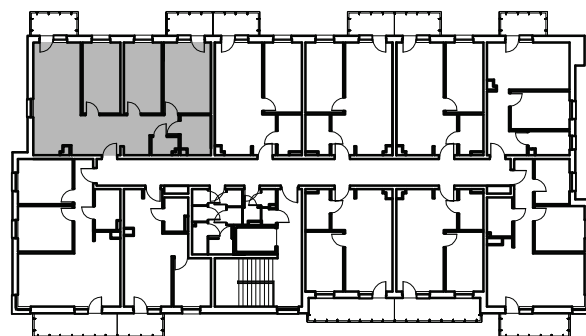

LOKALIZACJA MIESZKANIA

Przedsiębiorstwo Budowlane PBR S.A.

ul. 22 Stycznia 53, 89-300 Wyrzysk

e-mail: sprzedaz@pbrwyrzysk.pl

Biuro sprzedaży

BYDGOSZCZ

ul. Długa 60, Bydgoszcz

Tel. +48 668 609 350