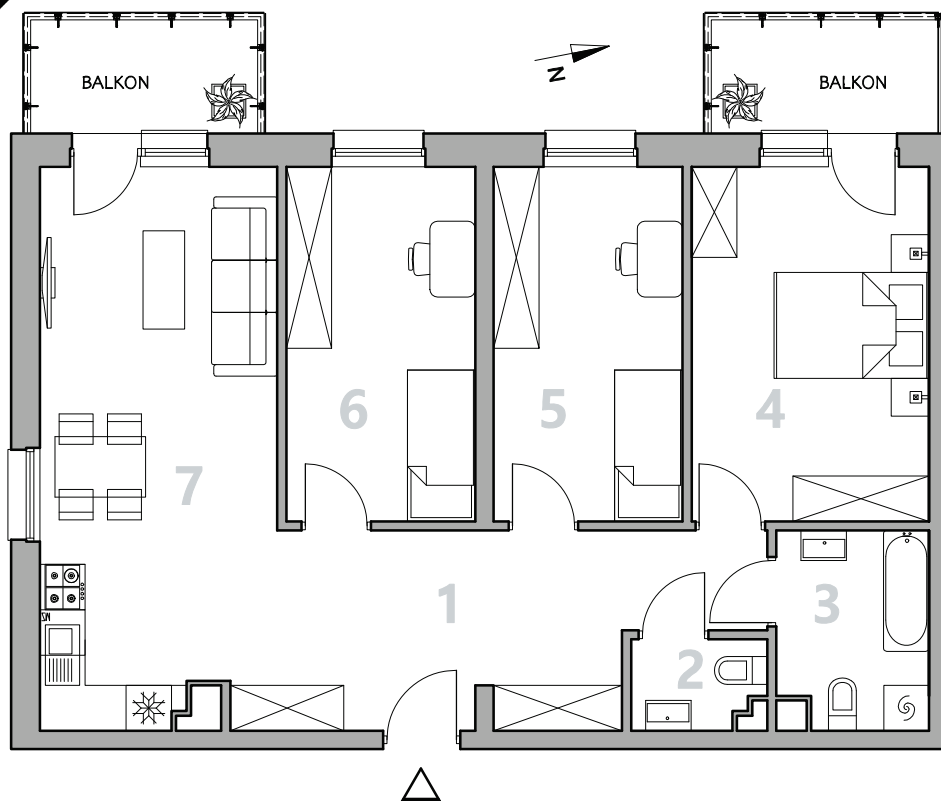

Numer lokalu

22

Poziom

II Piętro

Powierzchnia pomieszczeń

82,80m²

Powierzchnia deweloperska

85,60m²

ŻEMOJTELA

BYDGOSZCZ

NR POMIESZCZENIE POWIERZCHNIA

1.	Korytarz	14,47 m ²
2.	WC	2,01 m ²
3.	Łazienka	5,14 m ²
4.	Pokój	14,73 m ²
5.	Pokój	11,73 m ²
6.	Pokój	11,73 m ²
7.	Pokój z aneksem kuchennym	22,99 m ²