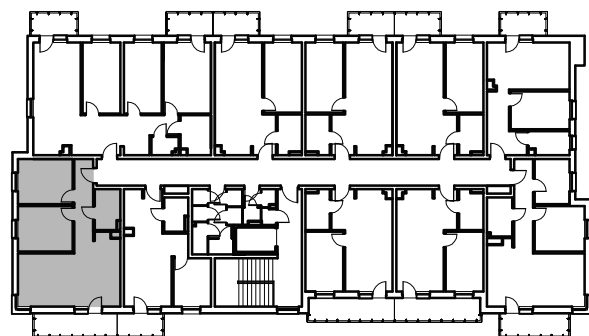

Numer lokalu

21

Poziom

II Piętro

Powierzchnia pomieszczeń

59,67 m²

Powierzchnia deweloperska

61,85 m²

ŻEMOJTELA

BYDGOSZCZ

NR POMIESZCZENIE POWIERZCHNIA

1.	Korytarz	6,72 m ²
2.	Pokój	10,80 m ²
3.	Pokój	10,80 m ²
4.	Pokój z aneksem kuchennym	26,99 m ²
5.	Łazienka	4,36 m ²

Powierzchnia pomieszczeń

59,67 m²

LOKALIZACJA MIESZKANIA