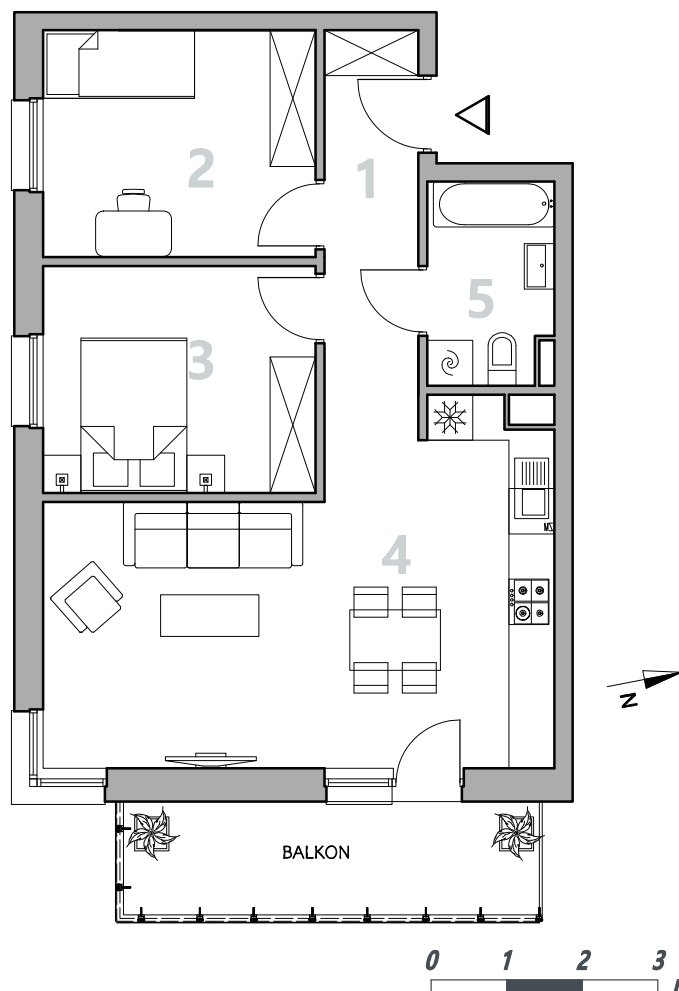

Numer lokalu

21

Poziom

II Piętro

Powierzchnia pomieszczeń

59,67 m²

Powierzchnia deweloperska

61,85 m²

ŻEMOJTELA

BYDGOSZCZ

NR POMIESZCZENIE POWIERZCHNIA

1.	Korytarz	6,72 m ²
2.	Pokój	10,80 m ²
3.	Pokój	10,80 m ²
4.	Pokój z aneksem kuchennym	26,99 m ²
5.	Łazienka	4,36 m ²

Powierzchnia pomieszczeń

59,67 m²

LOKALIZACJA MIESZKANIA