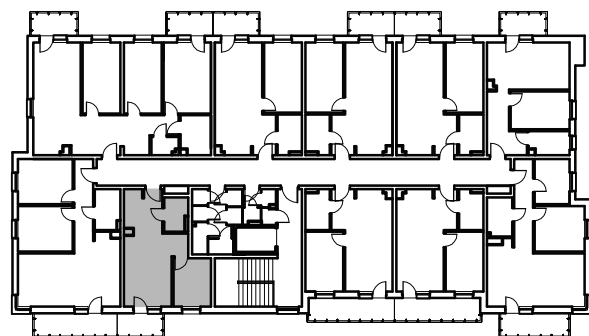

Numer lokalu

20

Poziom

II Piętro

Powierzchnia pomieszczeń

35,24m²

ŻEMOJTELA

BYDGOSZCZ

Powierzchnia deweloperska

36,29m²

NR	POMIESZCZENIE	POWIERZCHNIA
1.	Pokój z aneksem kuchennym	23,90 m ²
2.	Łazienka	3,37 m ²
3.	Pokój	7,97 m ²

Powierzchnia pomieszczeń

35,24 m²

LOKALIZACJA MIESZKANIA

Przedsiębiorstwo Budowlane PBR S.A.