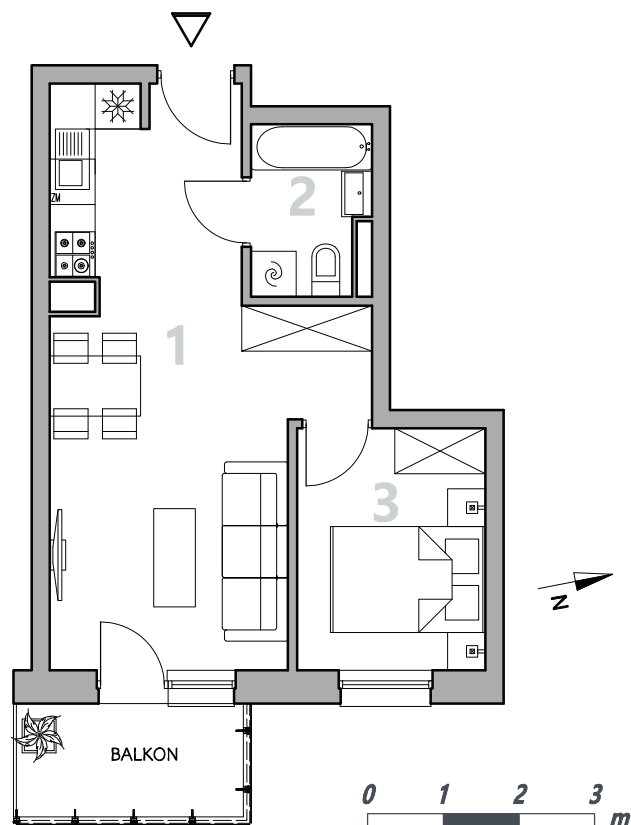

Numer lokalu

20

Poziom

II Piętro

Powierzchnia pomieszczeń

35,24m²

ŻEMOJTELA

BYDGOSZCZ

Powierzchnia deweloperska

36,29m²

NR	POMIESZCZENIE	POWIERZCHNIA
1.	Pokój z aneksem kuchennym	23,90 m ²
2.	Łazienka	3,37 m ²
3.	Pokój	7,97 m ²

Powierzchnia pomieszczeń

35,24 m²

LOKALIZACJA MIESZKANIA

Przedsiębiorstwo Budowlane PBR S.A.