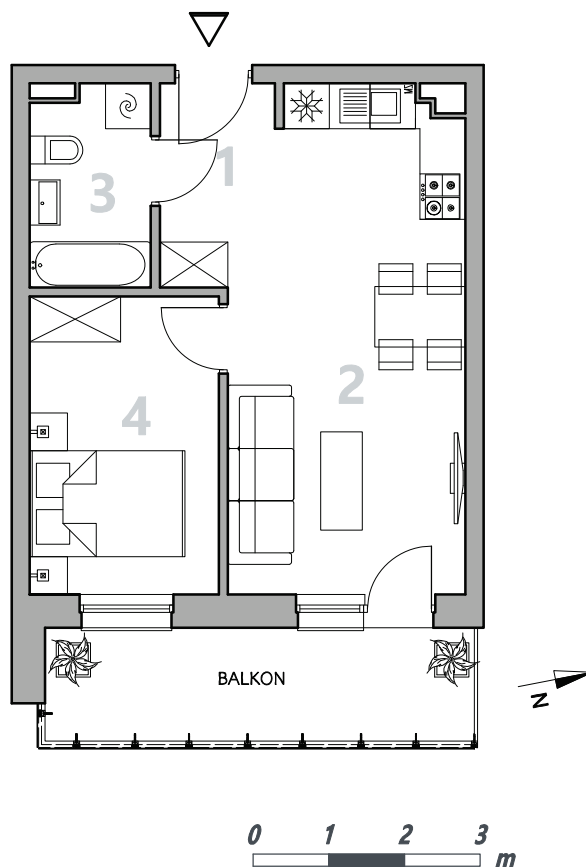

Numer lokalu

19

Poziom

I Piętro

Powierzchnia pomieszczeń

37,32m²

Powierzchnia deweloperska

38,50m²

ŻEMOJTELA

BYDGOSZCZ

NR	POMIESZCZENIE	POWIERZCHNIA
----	---------------	--------------

1.	Przedpokój	4,10 m ²
2.	Pokój z aneksem kuchennym	19,22 m ²
3.	Łazienka	4,15 m ²
4.	Pokój	9,85 m ²

Powierzchnia pomieszczeń