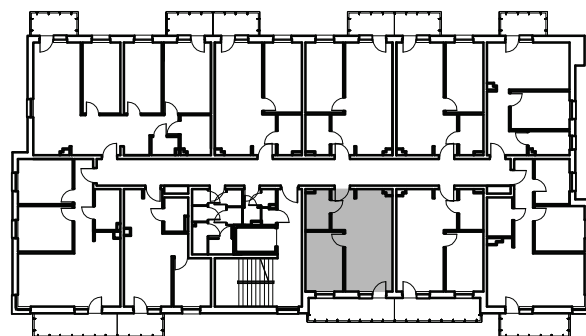

LOKALIZACJA MIESZKANIA

Przedsiębiorstwo Budowlane PBR S.A.

ul. 22 Stycznia 53, 89-300 Wyrzysk

e-mail: sprzedaz@pbrwyrzysk.pl

Biuro sprzedaży

BYDGOSZCZ

ul. Długa 60, Bydgoszcz

Tel. +48 668 609 350