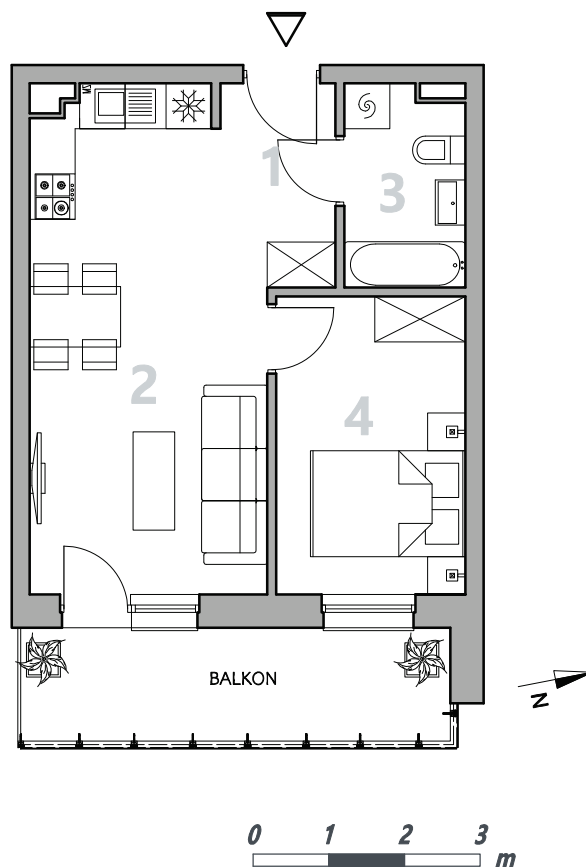

Numer lokalu

18

Poziom

I Piętro

Powierzchnia pomieszczeń

37,32m²

Powierzchnia deweloperska

38,50m²

ŻEMOJTELA

BYDGOSZCZ

NR	POMIESZCZENIE	POWIERZCHNIA
----	---------------	--------------

1.	Przedpokój	4,10 m ²
2.	Pokój z aneksem kuchennym	19,22 m ²
3.	Łazienka	4,15 m ²
4.	Pokój	9,85 m ²

Powierzchnia pomieszczeń