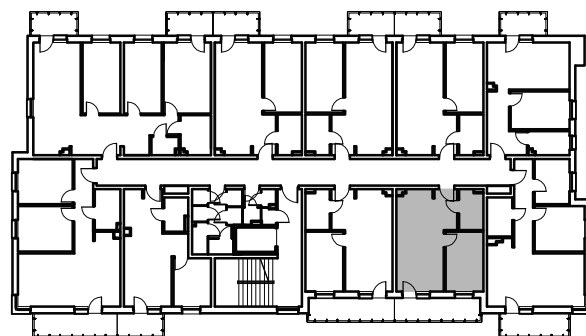

LOKALIZACJA MIESZKANIA

Przedsiębiorstwo Budowlane PBR S.A.

ul. 22 Stycznia 53, 89-300 Wyrzysk

e-mail: sprzedaz@pbrwyrzysk.pl

Biuro sprzedaży

BYDGOSZCZ

ul. Długa 60, Bydgoszcz

Tel. +48 668 609 350