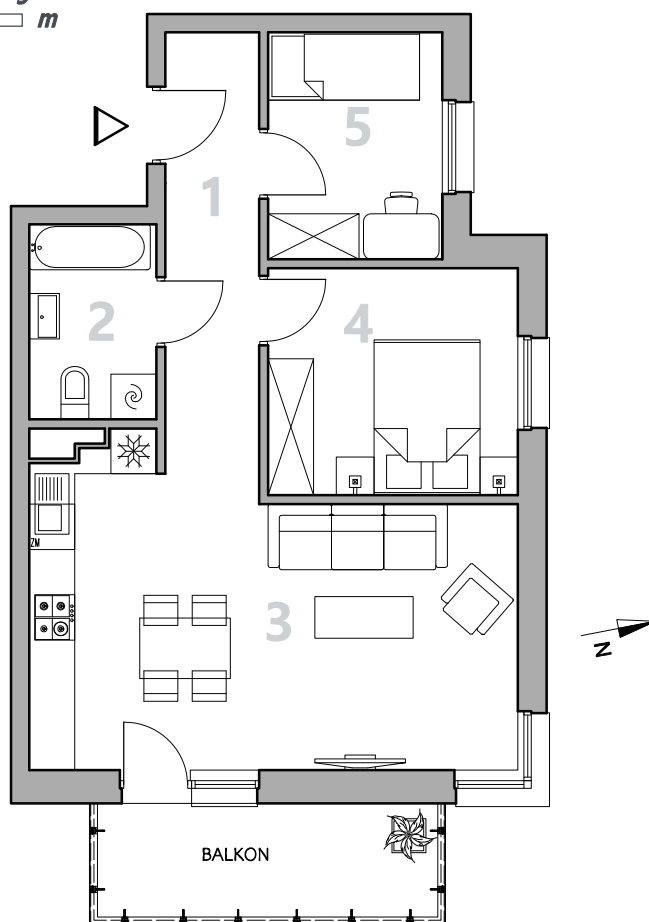

Numer lokalu

17

Poziom

I Piętro

Powierzchnia pomieszczeń

52,92m<sup>2</sup>

Powierzchnia deweloperska

54,89m<sup>2</sup>

ŻEMOJTELA

BYDGOSZCZ

NR POMIESZCZENIE POWIERZCHNIA

1.	Korytarz	7,24 m <sup>2</sup>
2.	Łazienka	4,33 m <sup>2</sup>
3.	Pokój z aneksem kuchennym	24,55 m <sup>2</sup>
4.	Pokój	9,90 m <sup>2</sup>
5.	Pokój	6,90 m <sup>2</sup>