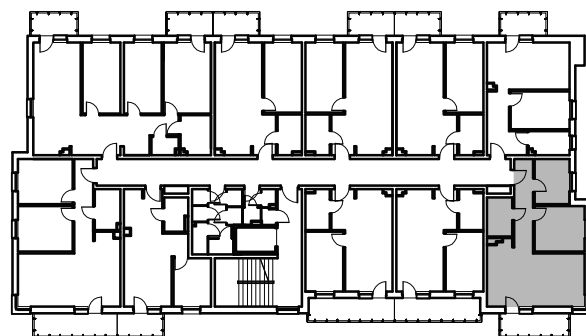

NR POMIESZCZENIE POWIERZCHNIA

1.	Korytarz	7,24 m²
2.	Łazienka	4,33 m²
3.	Pokój z aneksem kuchennym	24,55 m²
4.	Pokój	9,90 m²
5.	Pokój	6,90 m²

Powierzchnia pomieszczeń

52,92 m²

LOKALIZACJA MIESZKANIA