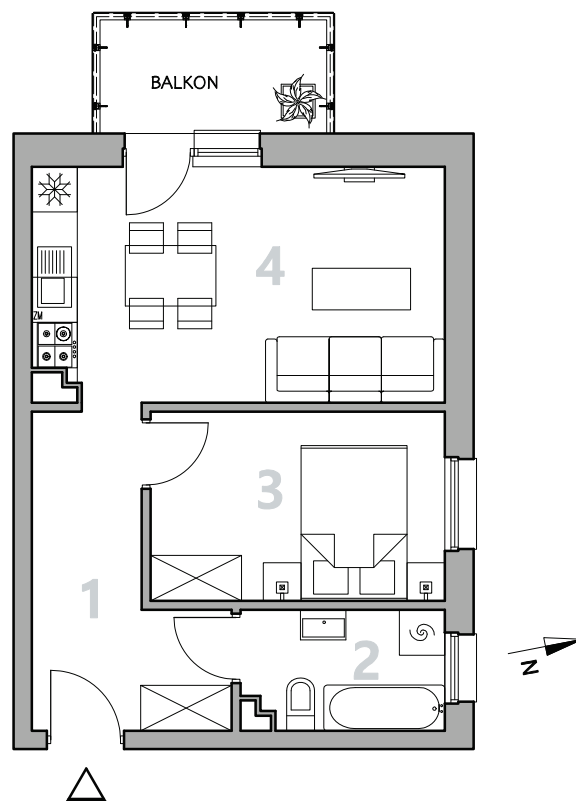

Numer lokalu

16

Poziom

I Piętro

Powierzchnia pomieszczeń

38,77 m²

Powierzchnia deweloperska

40,23 m²

ŻEMOJTELA

BYDGOSZCZ

NR	POMIESZCZENIE	POWIERZCHNIA
1.	Korytarz	8,02 m ²
2.	Łazienka	4,15 m ²
3.	Pokój	9,73 m ²
4.	Pokój z aneksem kuchennym	16,87 m ²

Powierzchnia pomieszczeń

38,77 m²

LOKALIZACJA MIESZKANIA