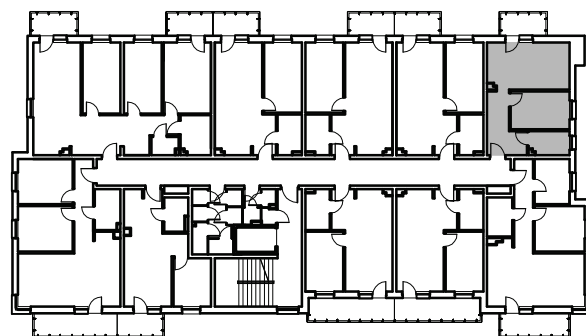

Numer lokalu

16

Poziom

I Piętro

Powierzchnia pomieszczeń

38,77 m²

Powierzchnia deweloperska

40,23 m²

ŻEMOJTELA

BYDGOSZCZ

NR	POMIESZCZENIE	POWIERZCHNIA
1.	Korytarz	8,02 m ²
2.	Łazienka	4,15 m ²
3.	Pokój	9,73 m ²
4.	Pokój z aneksem kuchennym	16,87 m ²

Powierzchnia pomieszczeń

38,77 m²

LOKALIZACJA MIESZKANIA