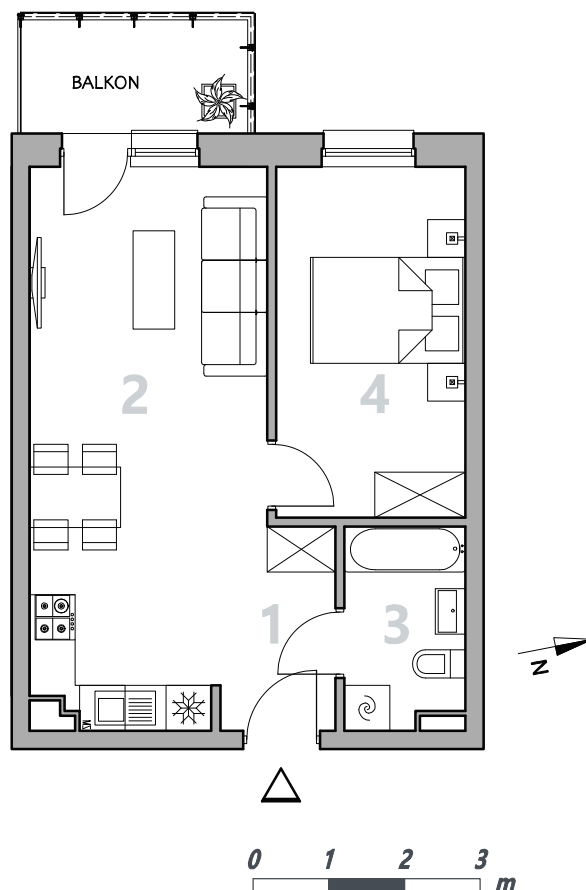

Numer lokalu

13

Poziom

I Piętro

Powierzchnia pomieszczeń

41,27 m²

Powierzchnia deweloperska

42,53 m²

ŻEMOJTELA

BYDGOSZCZ

NR	POMIESZCZENIE	POWIERZCHNIA
----	---------------	--------------

1.	Przedpokój	4,10 m ²
2.	Pokój z aneksem kuchennym	21,42 m ²
3.	Łazienka	4,15 m ²
4.	Pokój	11,60 m ²

Powierzchnia pomieszczeń