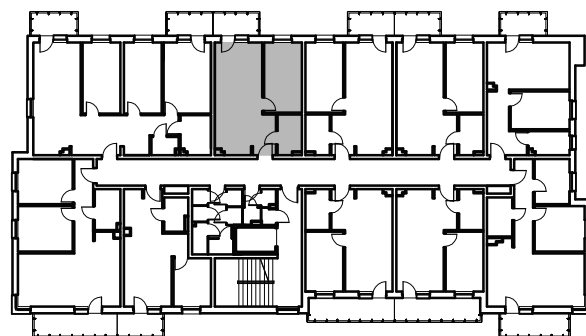

LOKALIZACJA MIESZKANIA

Przedsiębiorstwo Budowlane PBR S.A.

ul. 22 Stycznia 53, 89-300 Wyrzysk

e-mail: sprzedaz@pbrwyrzysk.pl

Biuro sprzedaży

BYDGOSZCZ

ul. Długa 60, Bydgoszcz

Tel. +48 668 609 350