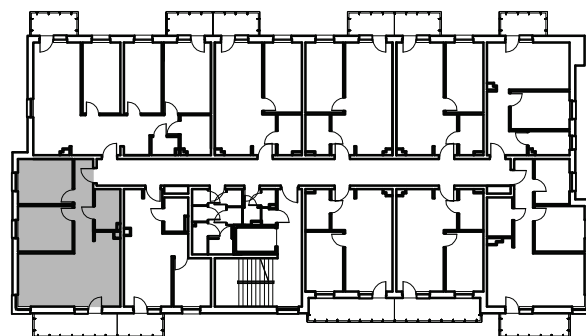

Numer lokalu

11

Poziom

I Piętro

Powierzchnia pomieszczeń

59,82m²

Powierzchnia deweloperska

61,99m²

ŻEMOJTELA

BYDGOSZCZ

NR POMIESZCZENIE POWIERZCHNIA

1.	Korytarz	6,72 m ²
2.	Pokój	10,80 m ²
3.	Pokój	10,80 m ²
4.	Pokój z aneksem kuchennym	27,08 m ²
5.	Łazienka	4,42 m ²

Powierzchnia pomieszczeń

59,82 m²

LOKALIZACJA MIESZKANIA