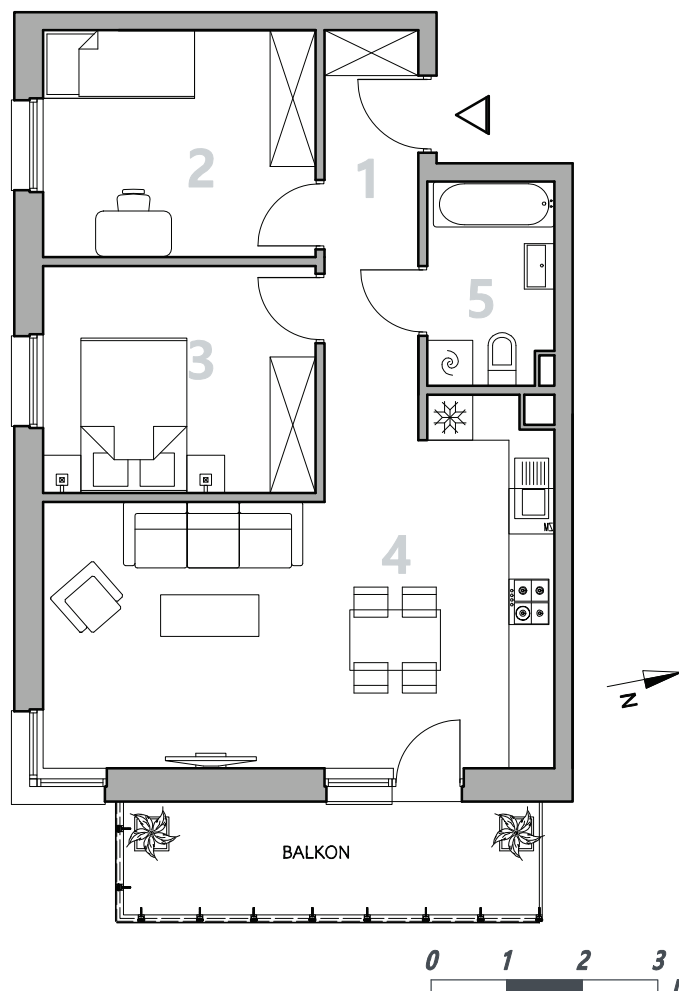

Numer lokalu

11

Poziom

I Piętro

Powierzchnia pomieszczeń

59,82m²

Powierzchnia deweloperska

61,99m²

ŻEMOJTELA

BYDGOSZCZ

NR POMIESZCZENIE POWIERZCHNIA

1.	Korytarz	6,72 m ²
2.	Pokój	10,80 m ²
3.	Pokój	10,80 m ²
4.	Pokój z aneksem kuchennym	27,08 m ²
5.	Łazienka	4,42 m ²

Powierzchnia pomieszczeń

59,82 m²

LOKALIZACJA MIESZKANIA