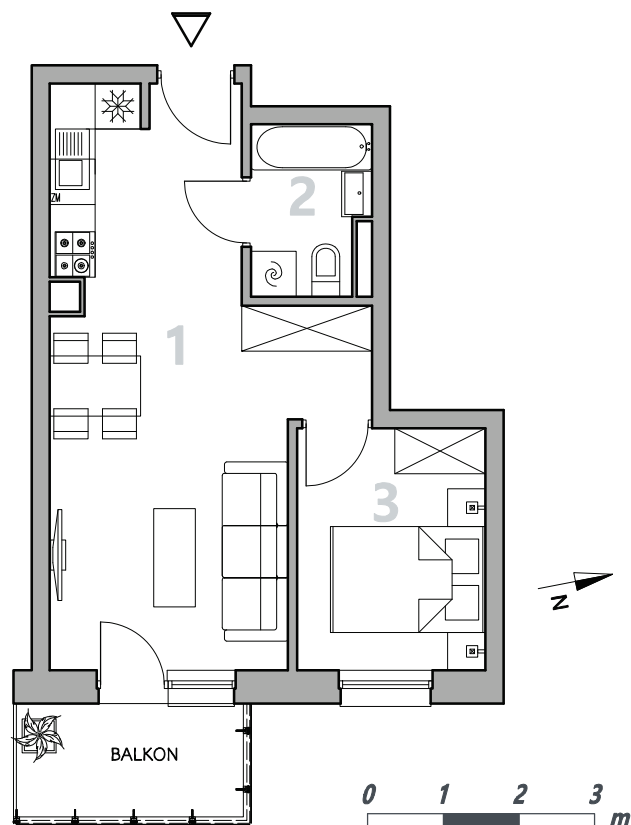

Numer lokalu

10

Poziom

I Piętro

Powierzchnia pomieszczeń

35,34m²

ŻEMOJTELA

BYDGOSZCZ

Powierzchnia deweloperska

36,40m²

NR	POMIESZCZENIE	POWIERZCHNIA
1.	Pokój z aneksem kuchennym	24,00 m ²
2.	Łazienka	3,37 m ²
3.	Pokój	7,97 m ²

Powierzchnia pomieszczeń

35,34 m²

LOKALIZACJA MIESZKANIA

Przedsiębiorstwo Budowlane PBR S.A.