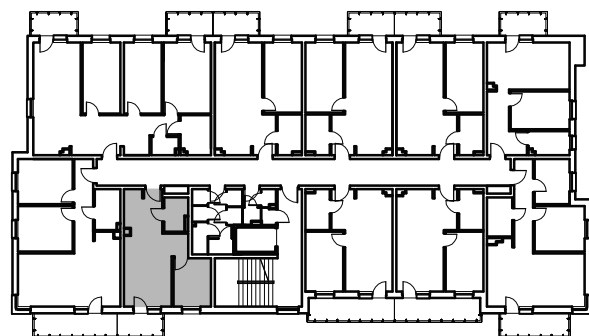

Numer lokalu

10

Poziom

I Piętro

Powierzchnia pomieszczeń

35,34m²

ŻEMOJTELA

BYDGOSZCZ

Powierzchnia deweloperska

36,40m²

NR	POMIESZCZENIE	POWIERZCHNIA
1.	Pokój z aneksem kuchennym	24,00 m ²
2.	Łazienka	3,37 m ²
3.	Pokój	7,97 m ²

Powierzchnia pomieszczeń

35,34 m²

LOKALIZACJA MIESZKANIA

Przedsiębiorstwo Budowlane PBR S.A.