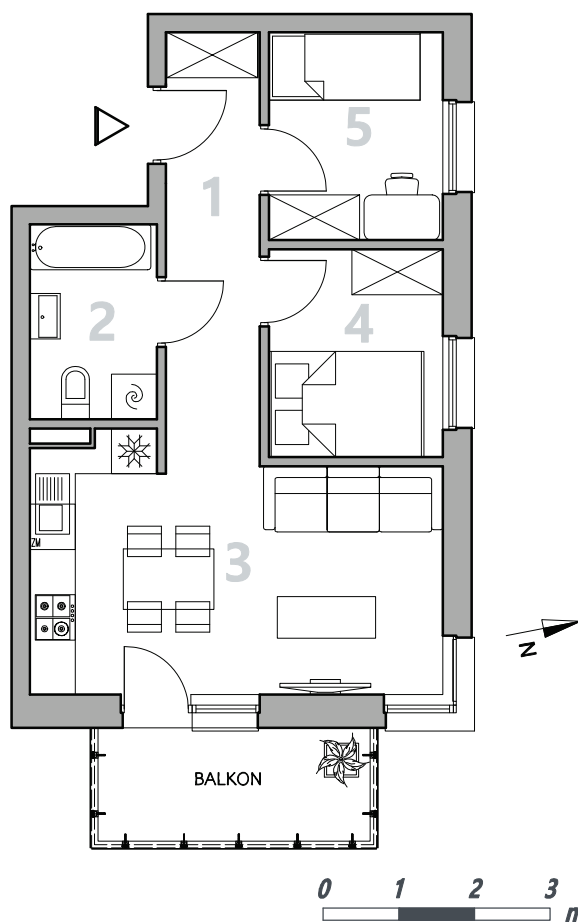

Numer lokalu

07

Poziom

Parter

Powierzchnia pomieszczeń

41,20m²

Powierzchnia deweloperska

42,98m²

ŻEMOJTELA

BYDGOSZCZ

NR	POMIESZCZENIE	POWIERZCHNIA
1.	Korytarz	7,12 m ²
2.	Łazienka	4,33 m ²
3.	Pokój z aneksem kuchennym	17,09 m ²
4.	Pokój	6,33 m ²
5.	Pokój	6,33 m ²

Powierzchnia pomieszczeń **41,20 m²**