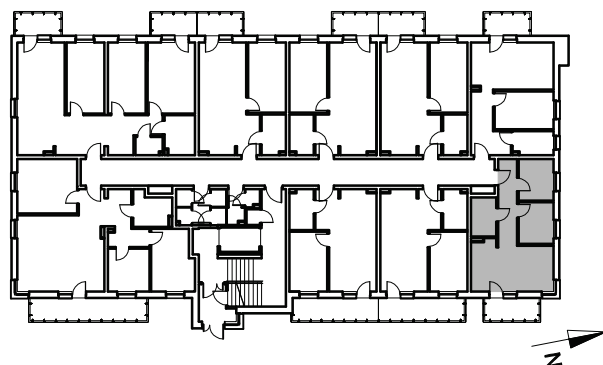

LOKALIZACJA MIESZKANIA

Przedsiębiorstwo Budowlane PBR S.A.

ul. 22 Stycznia 53, 89-300 Wyrzysk

e-mail: sprzedaz@pbrwyrzysk.pl

Biuro sprzedaży

BYDGOSZCZ

ul. Długa 60, Bydgoszcz

Tel. +48 668 609 350