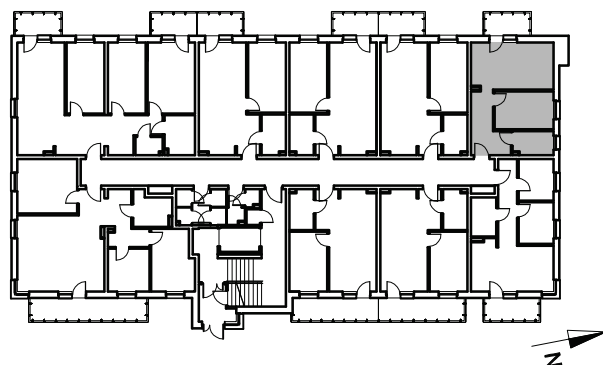

Numer lokalu

06

Poziom

Parter

Powierzchnia pomieszczeń

38,91 m²

Powierzchnia deweloperska

40,39 m²

ŻEMOJTELA

BYDGOSZCZ

NR	POMIESZCZENIE	POWIERZCHNIA
1.	Korytarz	8,02 m ²
2.	Łazienka	4,20 m ²
3.	Pokój	9,73 m ²
4.	Pokój z aneksem kuchennym	16,96 m ²

Powierzchnia pomieszczeń

38,91 m²

LOKALIZACJA MIESZKANIA