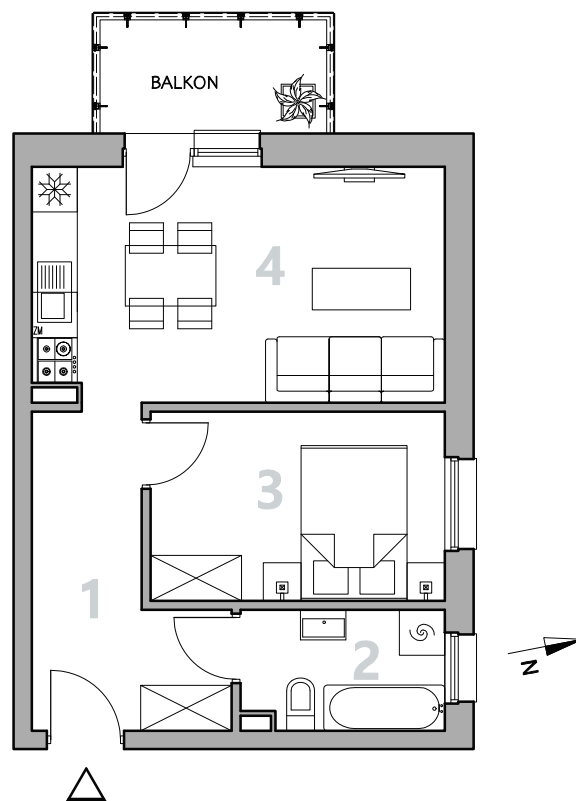

Numer lokalu

06

Poziom

Parter

Powierzchnia pomieszczeń

38,91 m²

Powierzchnia deweloperska

40,39 m²

ŻEMOJTELA

BYDGOSZCZ

NR	POMIESZCZENIE	POWIERZCHNIA
1.	Korytarz	8,02 m ²
2.	Łazienka	4,20 m ²
3.	Pokój	9,73 m ²
4.	Pokój z aneksem kuchennym	16,96 m ²

Powierzchnia pomieszczeń

38,91 m²

LOKALIZACJA MIESZKANIA