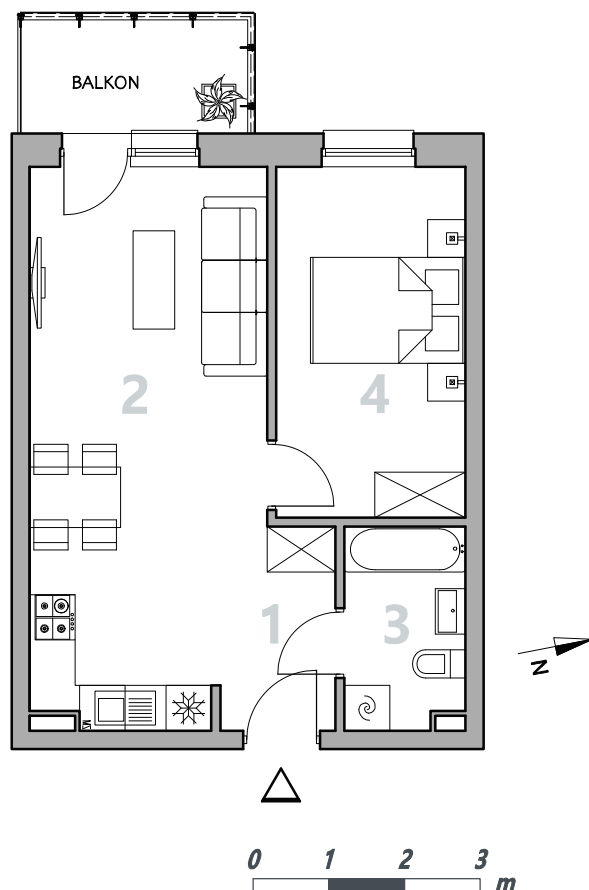

Numer lokalu

05

Poziom

Parter

Powierzchnia pomieszczeń

41,41 m²

Powierzchnia deweloperska

42,68 m²

ŻEMOJTELA

BYDGOSZCZ

NR	POMIESZCZENIE	POWIERZCHNIA
----	---------------	--------------

1.	Przedpokój	4,10 m ²
2.	Pokój z aneksem kuchennym	21,51 m ²
3.	Łazienka	4,20 m ²
4.	Pokój	11,60 m ²

Powierzchnia pomieszczeń