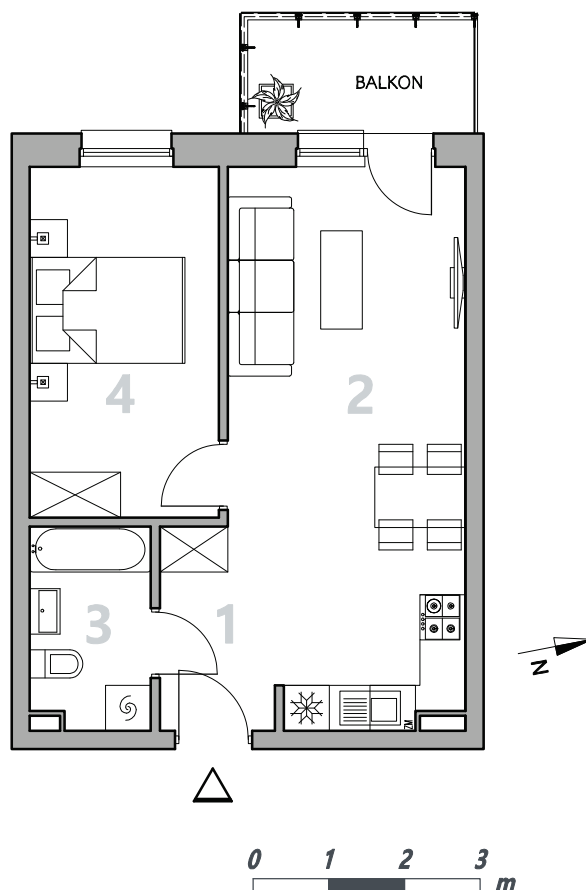

Numer lokalu

04

Poziom

Parter

Powierzchnia pomieszczeń

41,41 m²

Powierzchnia deweloperska

42,68 m²

ŻEMOJTELA

BYDGOSZCZ

NR	POMIESZCZENIE	POWIERZCHNIA
1.	Przedpokój	4,10 m ²
2.	Pokój z aneksem kuchennym	21,51 m ²
3.	Łazienka	4,20 m ²
4.	Pokój	11,60 m ²

Powierzchnia pomieszczeń

41,41 m²

LOKALIZACJA MIESZKANIA